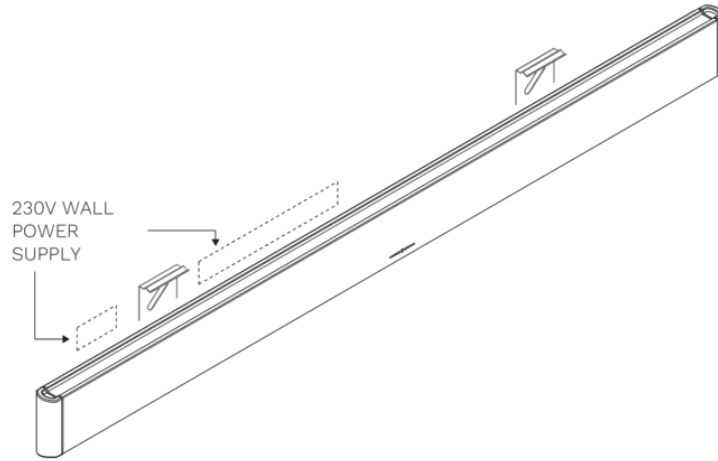

Verlichting
Wall 180 cm
Zwart geanodiseerd

EAN 5414425235629

Funcities & kenmerken

- Bediening Gesture Control

Afmetingen

- Product afmetingen (BxDxH) (mm) 1789 x 30 x 80

Verlichting

- Type functionele verlichting LED
- Functionele verlichting dimbaar ▪
- Bruto lichtstroom van de functionele verlichting (Lm/m) 1983
- Kleurtemperatuur functionele verlichting (K) 2700-4000
- Kleurweergave-index (CRI) ≥90
- Type sfeerverlichting LED
- Ambient verlichting dimbaar ▪
- Bruto lichtstroom van de sfeerverlichting (Lm/m) 324
- Kleurtemperatuur sfeerverlichting (K) RGBW

Technische eigenschappen

- Maximaal vermogen (W) 42
- Frequentie (Hz) 50
- Elektriciteitsverbruik in stand-by-mode (Ps) (W) 0
- Netto gewicht (kg) 4,2
- Positie stroomkabel Links
- Lengte van de aansluitkabel (m) 3
- Veiligheidsklasse II
- Netspanning (V) 230

MOUNTING CLIP