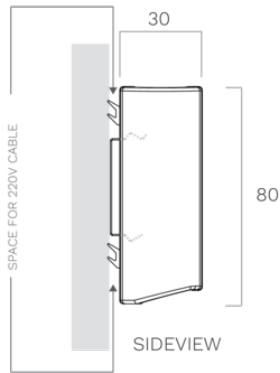

Verlichting
Wall 180 cm
Zwart geanodiseerd

EAN 5414425235629

Funcities & kenmerken

- Bediening Gesture Control

Afmetingen

- Product afmetingen (BxDxH) (mm) 1789 x 30 x 80

Verlichting

- Type functionele verlichting LED
- Functionele verlichting dimbaar ▪
- Bruto lichtstroom van de functionele verlichting (Lm/m) 1983
- Kleurtemperatuur functionele verlichting (K) 2700-4000
- Kleurweergave-index (CRI) ≥90
- Type sfeerverlichting LED
- Ambient verlichting dimbaar ▪
- Bruto lichtstroom van de sfeerverlichting (Lm/m) 324
- Kleurtemperatuur sfeerverlichting (K) RGBW

Technische eigenschappen

- Maximaal vermogen (W) 42
- Frequentie (Hz) 50
- Elektriciteitsverbruik in stand-by-mode (Ps) (W) 0
- Netto gewicht (kg) 4,2
- Positie stroomkabel Links
- Lengte van de aansluitkabel (m) 3
- Veiligheidsklasse II
- Netspanning (V) 230

MOUNTING CLIP