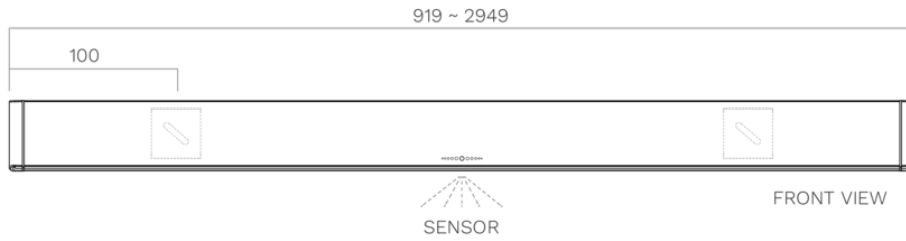

Verlichting
Wall 180 cm
Zwart geanodiseerd

EAN 5414425235629

Funcities & kenmerken

- Bediening Gesture Control

Afmetingen

- Product afmetingen (BxDxH) (mm) 1789 x 30 x 80

Verlichting

- Type functionele verlichting LED
- Functionele verlichting dimbaar ▪
- Bruto lichtstroom van de functionele verlichting (Lm/m) 1983
- Kleurtemperatuur functionele verlichting (K) 2700-4000
- Kleurweergave-index (CRI) ≥90
- Type sfeerverlichting LED
- Ambient verlichting dimbaar ▪
- Bruto lichtstroom van de sfeerverlichting (Lm/m) 324
- Kleurtemperatuur sfeerverlichting (K) RGBW

Technische eigenschappen

- Maximaal vermogen (W) 42
- Frequentie (Hz) 50
- Elektriciteitsverbruik in stand-by-mode (Ps) (W) 0
- Netto gewicht (kg) 4,2
- Positie stroomkabel Links
- Lengte van de aansluitkabel (m) 3
- Veiligheidsklasse II
- Netspanning (V) 230