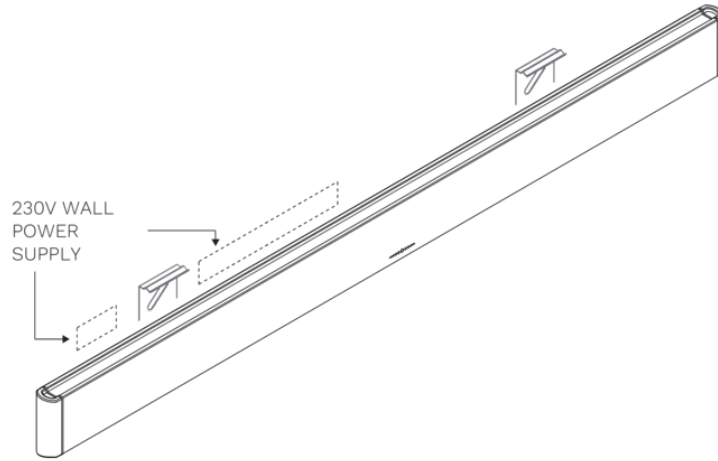

MOUNTING CLIP