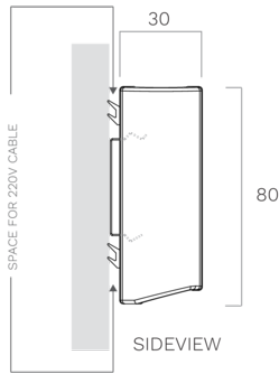

### Afmetingen

---

- Product afmetingen (BxDxH) (mm) 1499 x 30 x 80

### Verlichting

---

- Type functionele verlichting LED
- Functionele verlichting dimbaar ▪
- Bruto lichtstroom van de functionele verlichting (Lm/m) 1983
- Kleurtemperatuur functionele verlichting (K) 2700-4000
- Kleurweergave-index (CRI) ≥90
- Type sfeerverlichting LED
- Ambient verlichting dimbaar ▪
- Bruto lichtstroom van de sfeerverlichting (Lm/m) 324
- Kleurtemperatuur sfeerverlichting (K) RGBW

### Technische eigenschappen

---

- Maximaal vermogen (W) 36
- Frequentie (Hz) 50
- Elektriciteitsverbruik in stand-by-mode (Ps) (W) 0
- Netto gewicht (kg) 3,5
- Positie stroomkabel Links
- Lengte van de aansluitkabel (m) 3
- Veiligheidsklasse II
- Netspanning (V) 230