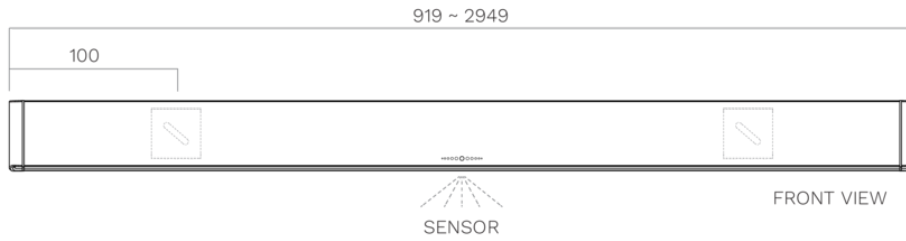

MOUNTING CLIP