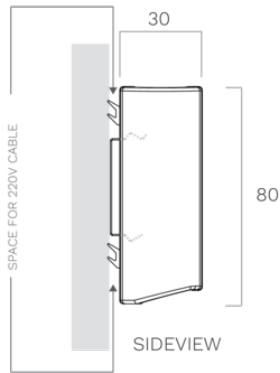

### Afmetingen

---

- Product afmetingen (BxDxH) (mm) 1209 x 30 x 80

### Verlichting

---

- Type functionele verlichting LED
- Functionele verlichting dimbaar ▪
- Bruto lichtstroom van de functionele verlichting (Lm/m) 1983
- Kleurtemperatuur functionele verlichting (K) 2700-4000
- Kleurweergave-index (CRI) ≥90
- Type sfeerverlichting LED
- Ambient verlichting dimbaar ▪
- Bruto lichtstroom van de sfeerverlichting (Lm/m) 324
- Kleurtemperatuur sfeerverlichting (K) RGBW

### Technische eigenschappen

---

- Maximaal vermogen (W) 30
- Frequentie (Hz) 50
- Elektriciteitsverbruik in stand-by-mode (Ps) (W) 0
- Netto gewicht (kg) 2,8
- Positie stroomkabel Links
- Lengte van de aansluitkabel (m) 3
- Veiligheidsklasse II
- Netspanning (V) 230