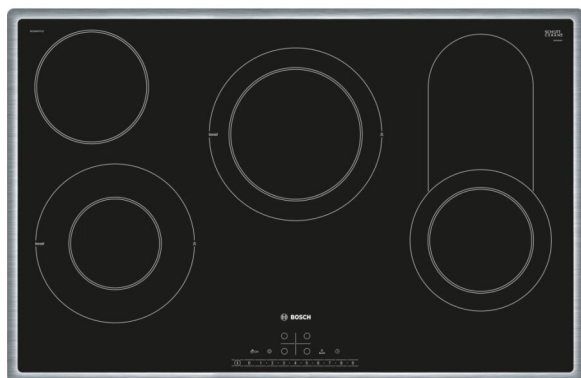

BOSCH

PKC845FP1D INOX 80CM

KERAMISCHE KOOKPLAAT

A0034425

80 cm, 4 zones, 2 variabele & 1 uitbreidbare, DirectSelect, PowerBoost, 2 Timer

ADVIESPRIJS: 858,99 EUR

Incl. BTW | Excl. Recupe!/Bebat

TECHNISCHE KENMERKEN

Afmetingen	mm	48h x 795b x 517d
Bediening		Direct Touch
Aantal kookzones		4
LV Diameter	cm	21
LV Wattage	W	2600
LA Diameter	cm	14,5
LA Wattage	W	1200
RV Diameter	cm	20x35
RV Wattage	W	2100
M1 Diameter	cm	23
Kleur		Inox kader
Afwerking		Kader rondom
Glas		Standaard
Inbouw Hoogte	cm	4,8
Nismaten Breedte	Mm	780
Nismaten Diepte	Mm	500
Aansluitwaarde	W	9300