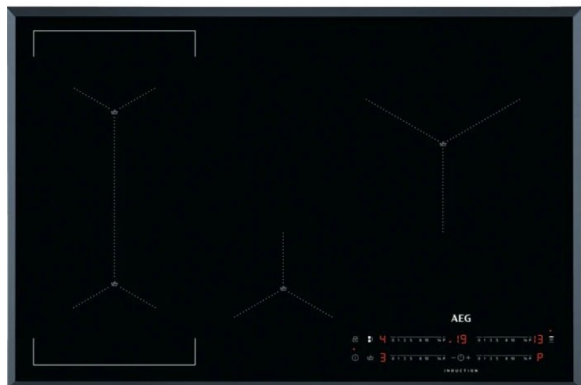

AEG

IAE84421FB FACET

INDUCTIE KOOKPLAAT

A0024810

7000 / SenseBoil / 80 cm / Inductie / 4 zones / 24cm zone / H²H / Facetrand - standaard inbouw

ADVIESPRIJS: 1398,99 EUR

Incl. BTW | Excl. Recupeel/Bebat

TECHNISCHE KENMERKEN

Afmetingen	mm	44h x 780b x 520d
Netto gewicht	kg	112
Bediening		Tiptoets
Aantal kookzones		4
LV Diameter	cm	21
LV Wattage	W	2300;3200
LA Diameter	cm	21
LA Wattage	W	2300;3200
MV Diameter	cm	14,5
MV Wattage	W	1400;2500
RA Diameter	cm	24
RA Wattage	W	2200;3600
Afwerking		Facetrand
Glas		Zwart
Inbouw Hoogte	cm	4,4
Nismaten Breedte	Mm	750
Nismaten Diepte	Mm	490
Aansluitwaarde	W	7350
Aantal fasen		2-fasen
Voeding	V	2N AC 400 V 50Hz

Optiheatcontrol / SenseBoil / Hob2Hood / auto-off
Brugfunctie / countup timer/panherkenning/ 78 cm