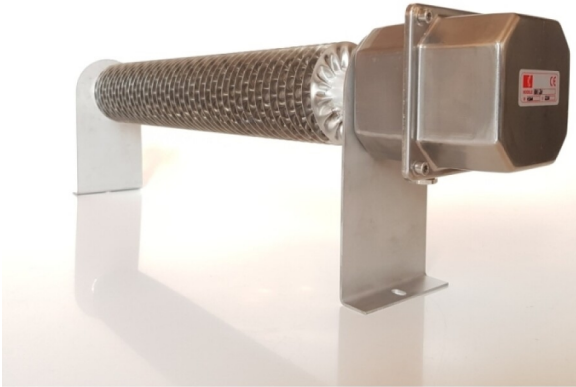

DIMPLEX
RIBI 15/21 INOX 1500W 1/230V
RIBBENBUISTRADIATOREN
A0020378

ADVIESPRIJS: 481,58 EUR

Incl. BTW | Excl. Recupel/Bebat

TECHNISCHE KENMERKEN

Afmetingen	mm	195h x 1000b x 105d
Type		Inox 304
Vermogen	W	1500
Spanning	V	230
Thermostaat Type		Via kamerthermostaat
Montage		Vloersteunen meegeleverd
Beschermingsgraad		IP66
Kleur		Inox grijs
Extra info		Beschermrooster in optie